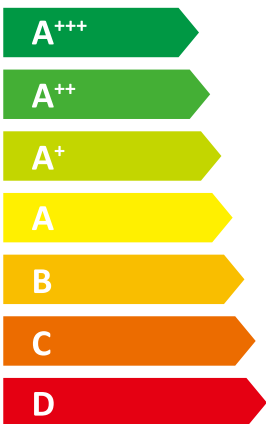

## V-TAC

Meaningful Innovation.

### VT-M4KW-P1H3-W

55 °C

35 °C

**A++**

**A+++**

-- dB

**56** dB

■ 03  
■ **04**  
■ 04  
kW